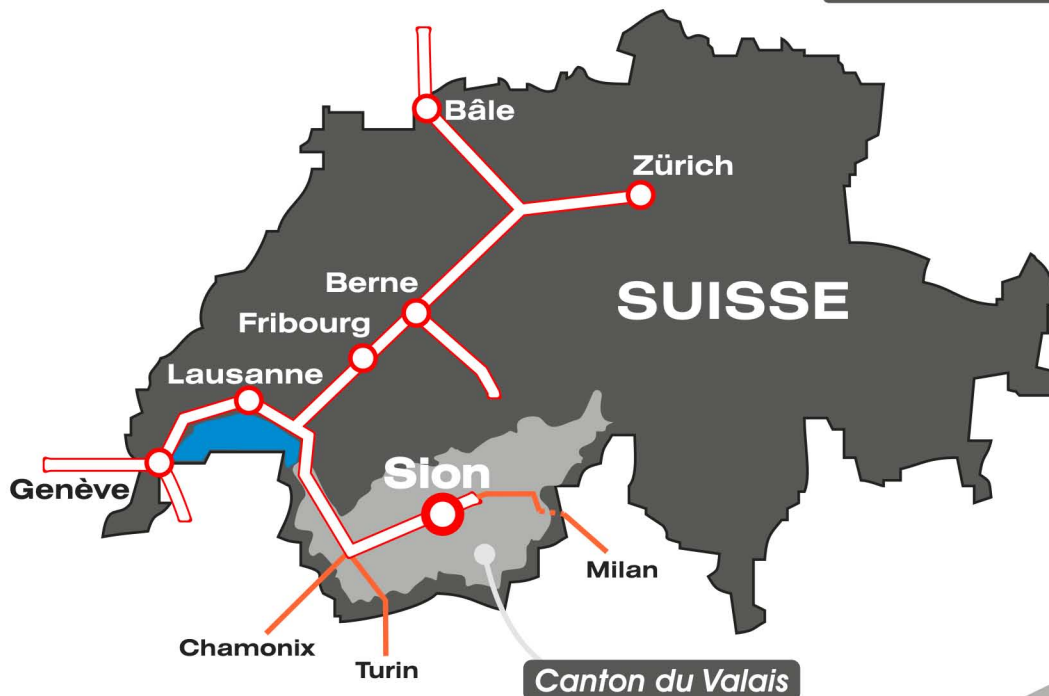

Plan de Situation

SION

AlpinChalet
Créateur constructeur

En venant de **Martigny** :

Autoroute **A9** sortie **27** vers **Sion-est**
Suivre le centre ville par la route d'**Herens**
puis **avenue de Tourbillon** et **rue du Scex**

Plan d'Accès

Alpin Chalet se situe au 4ème étage au dessus du restaurant "le Riche Lieu"