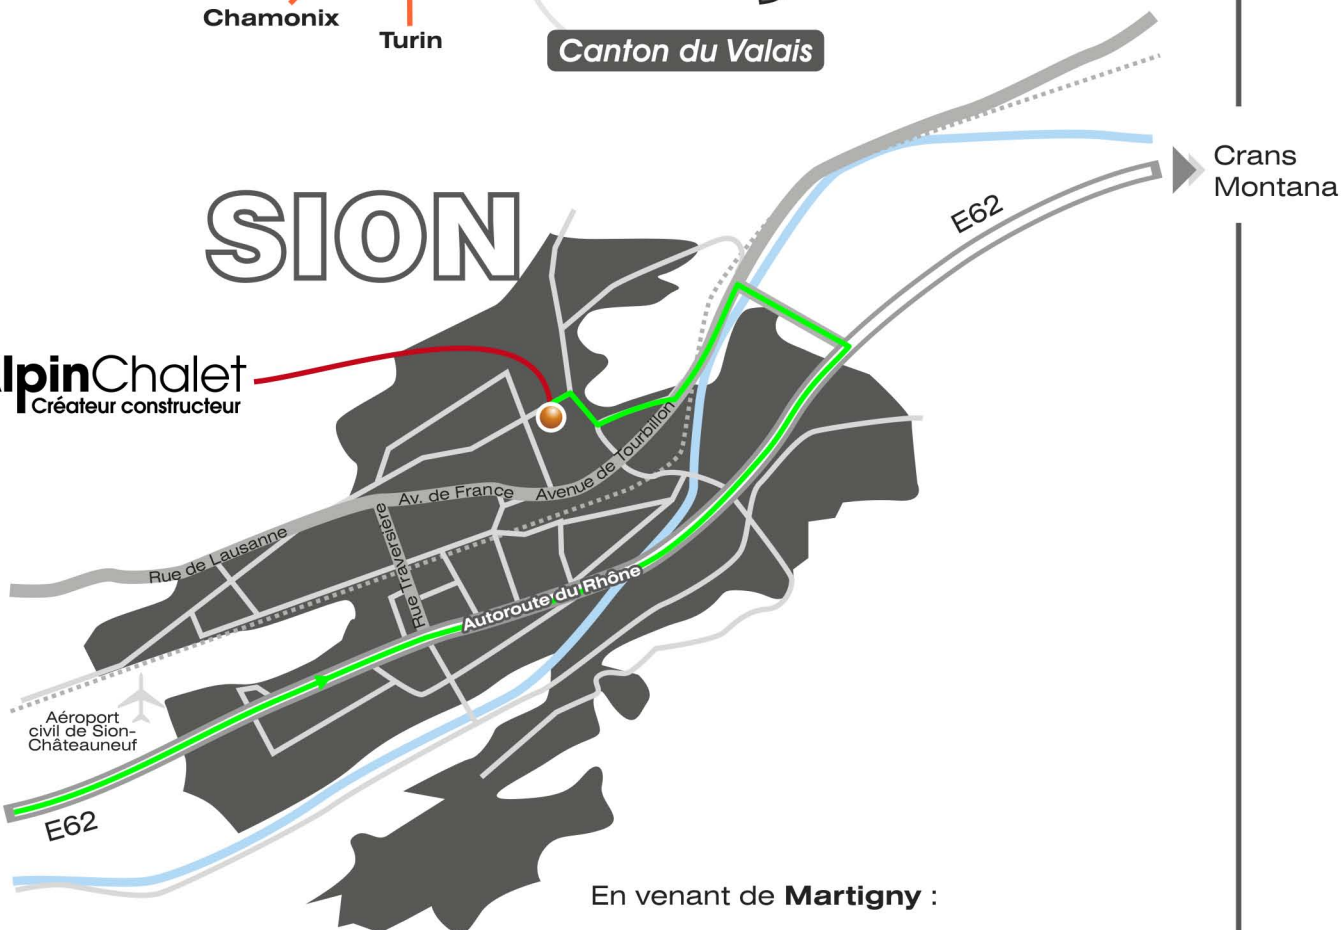

Plan de Situation

SION

AlpinChalet
Créateur constructeur

En venant de **Martigny** :

Autoroute **A9** sortie **27** vers **Sion-est**
Suivre le centre ville par la route d'**Herens**
puis **avenue de Tourbillon** et **rue du Scex**

Plan d'Accès

Alpin Chalet se situe au 4ème étage au dessus du restaurant "le Riche Lieu"